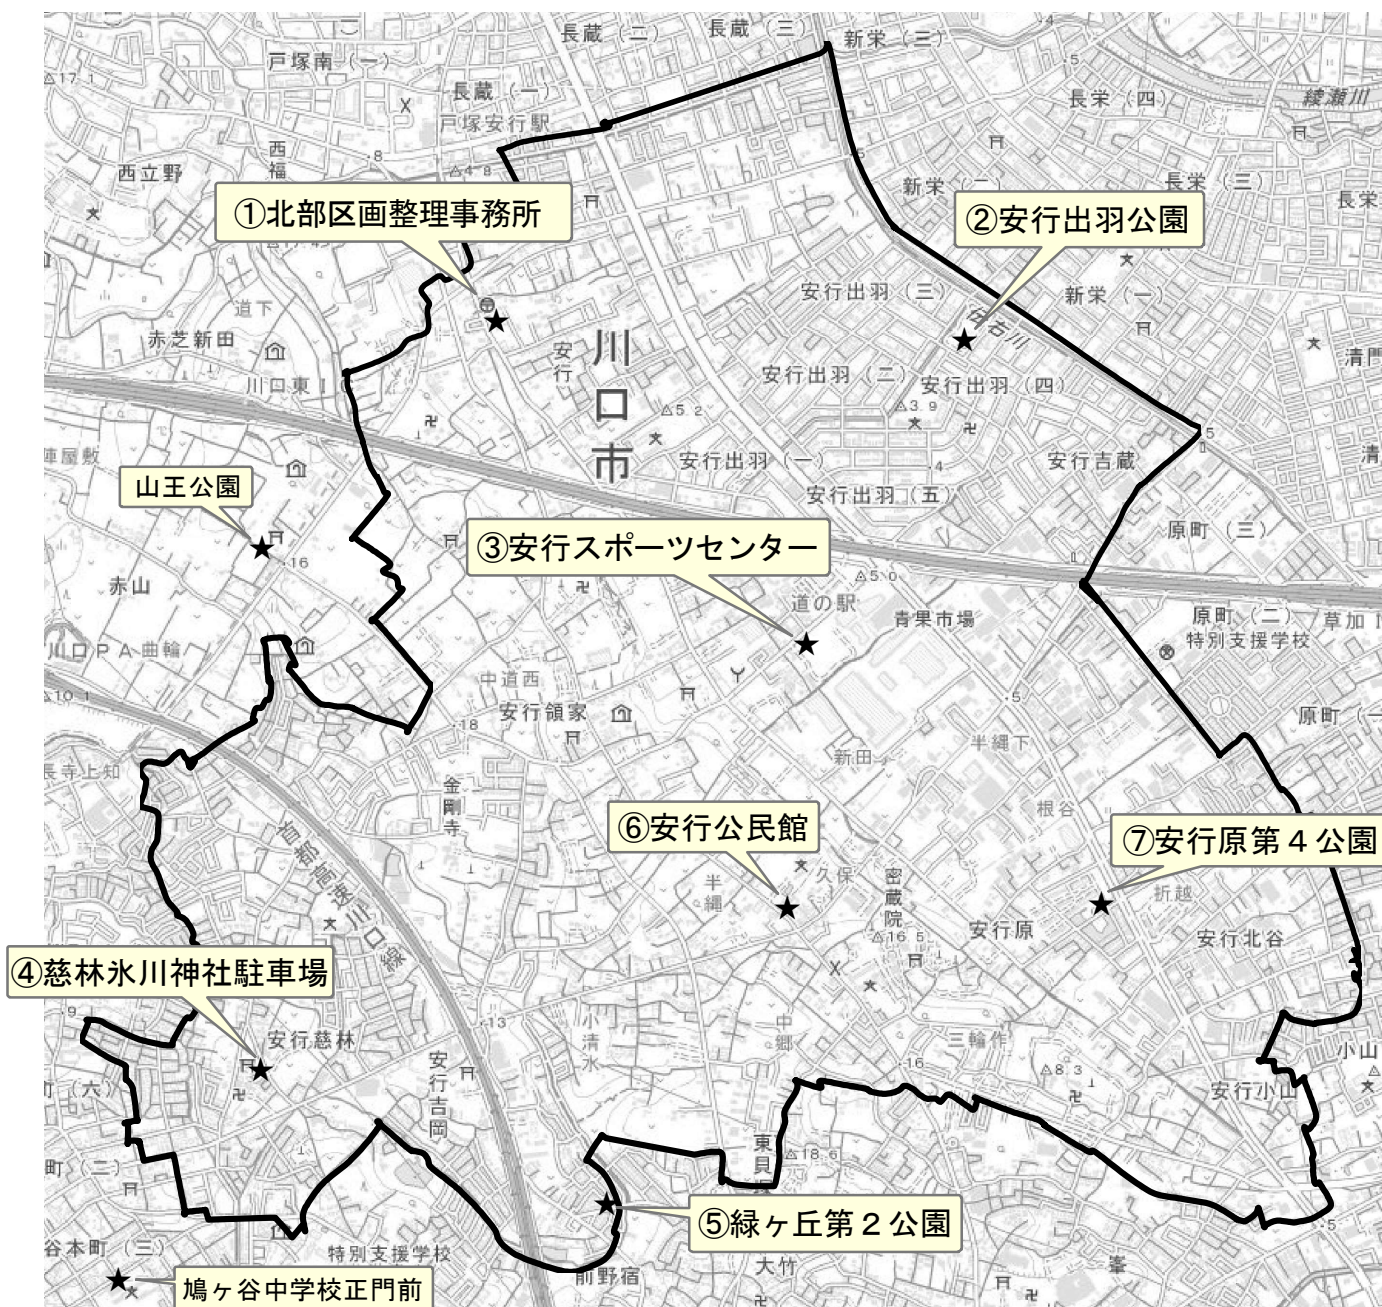

★安行地区一時集積所

国土地理院電子地形図を加工して作成